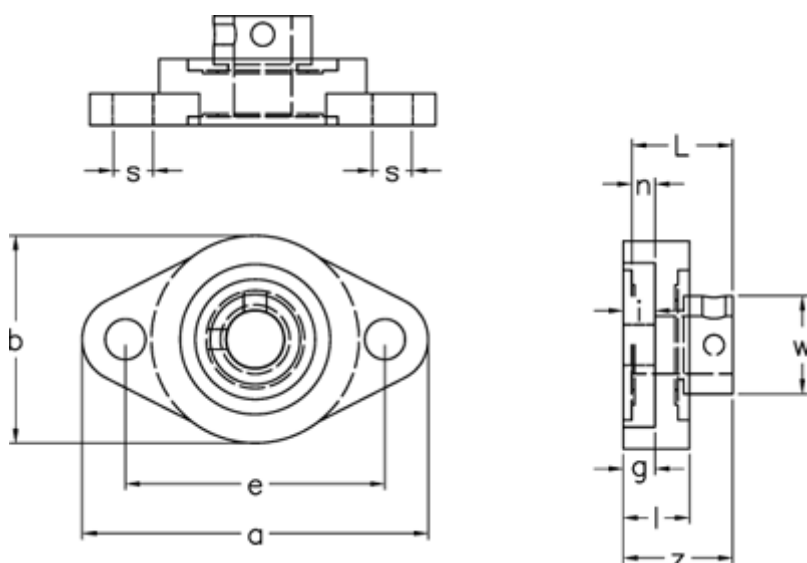

Varenummer: 5425059000
Beskrivelse: 2 huls flangeleje UFL000 EC f/aksel Ø10mm
Hus Alu, leje stål, ekstra smal

Mål

a	= 60	L	= 17.5
b	= 36	Leje	= U000
Bolt str.	= M6	Nominel træk	= 4.0
e	= 45	s	= 7
g	= 5.5	Vægt	= 0.07
Hus	= FL000	w	= 17
i	= 5.5	z	= 19.0
l	= 11.5		